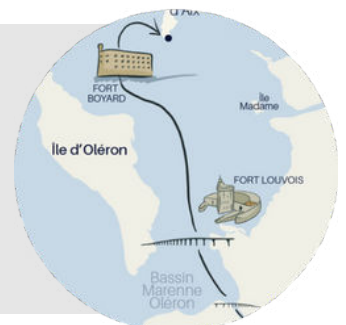

BILLETS EN VENTE

AU POINT INFO

ZOO LA PALMYRE

ADULTE + 13ans : 21 €
ENFANT 3 à 12ans : 16 €

ADULTE : 17 €
ADO 13 à 17 ans : 13.5 €
ENFANT 3 à 12ans : 11 €

**AQUARIUM
DE LA ROCHELLE**

**TRAIN
DES MOUETTES**

ADULTE dès 16 ans : 12 €
ENFANT 4 à 15 ans : 6€

ADULTE : 26 €
ENFANT 4 à 12 ans : 18 €
MOINS 4 ANS : 7.5 €

**CROISIERE
ILE D'AIX / BOYARD**

**CROISIERE
FORT BOYARD**

ADULTE : 15.5 €
ENFANT 4 à 12 ans : 11.5 €
MOINS 4 ANS : 6.5 €

BENEFICIEZ DE -10% SUR
DES STAGES, LECONS ET
LOCATIONS

**SURF
LA BOUVERIE**

**VOS TARIFS PREFERENTIELS
SAISON 2024**

BILLETS EN VENTE

AU POINT INFO

PLANET EXOTICA

ADULTE : 20 €
ENFANT 3 à 12ans : 15.5 €

EDENPL2024
-2€

INDIAN FOREST